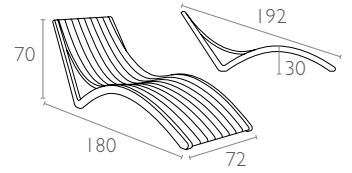

Ölçüler cm'dir.
All dimensions are in cm.

Ambalaj ölçüleri ve hacim / Package dimensions in cm and volume

m³	Yükseklik Height	En Width	Derinlik Depth
3,546	250	72	197

Lojistik bilgileri / Logistics information

20 DC Cntr	40 HC Cntr	82 Cbm Truck
135	324	400