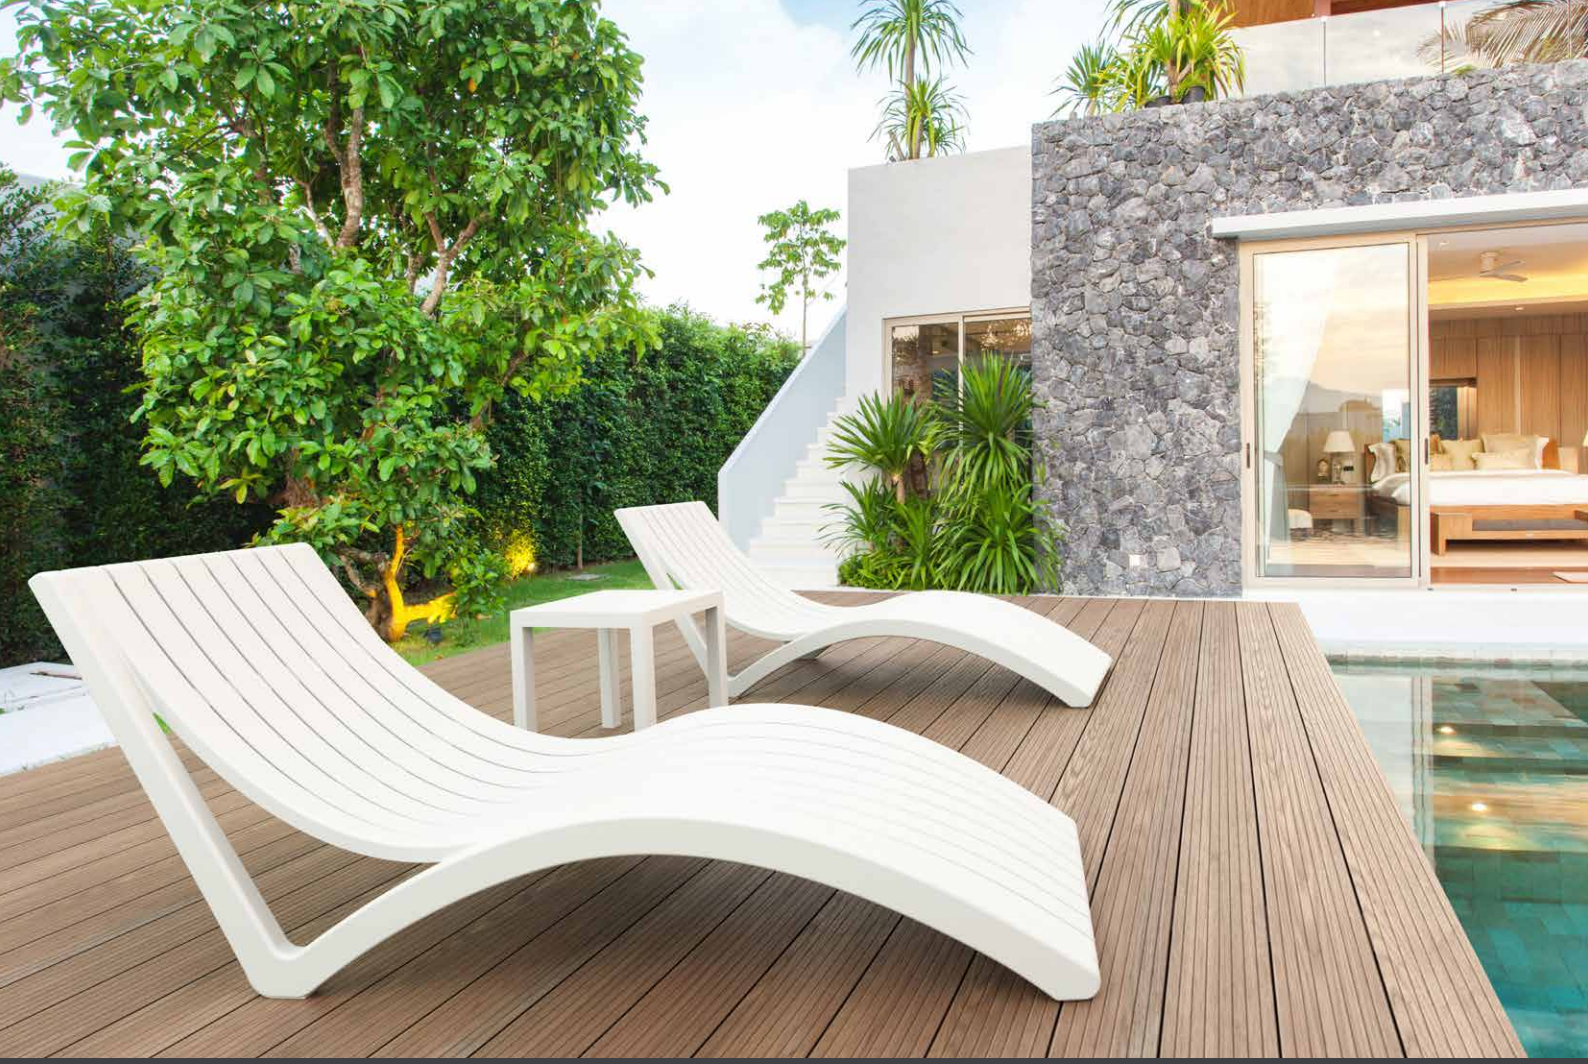

contract | sunlounger

Slim

contract | sunlounger

Slim

Kopolimer ve cam elyaf karışımından mamul Slim şezlong, mat yüzeylidir. Tüm hava şartlarına uyumlu olup istiflenebilir. Tekerlekleri sayesinde kolay taşınabilirliği, kolay temizlenebilmesi, çürümeye, paslanmaya, UV katkısı sayesinde renk solmalarına uzak oluşu ile konfor ve şıklığı benimseyenler için vazgeçilmez bir üründür.

*Slim sunlounger is stackable and comes with hidden wheels and anti-slippery rubbers. It is made of durable weather-resistant resin. Non metallic frame will never unravel, rust or decay. It is UV protected which insures the colors will not fade. For outdoor use.*