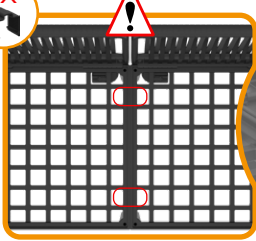

1

2

3

4

2X

www.siesta.com.tr

/SiestaFurniture

İŞILPLAST PLASTİK SANAYİ VE TİCARET A.Ş.
Ulus Mah. Çatalca Yolu Cad. No:597 Tepecik 34537
Büyüçekmece - İSTANBUL / TURKEY
Tel: +90 212 861 50 00
Fax: +90 212 861 00 24
export@siesta.com.tr