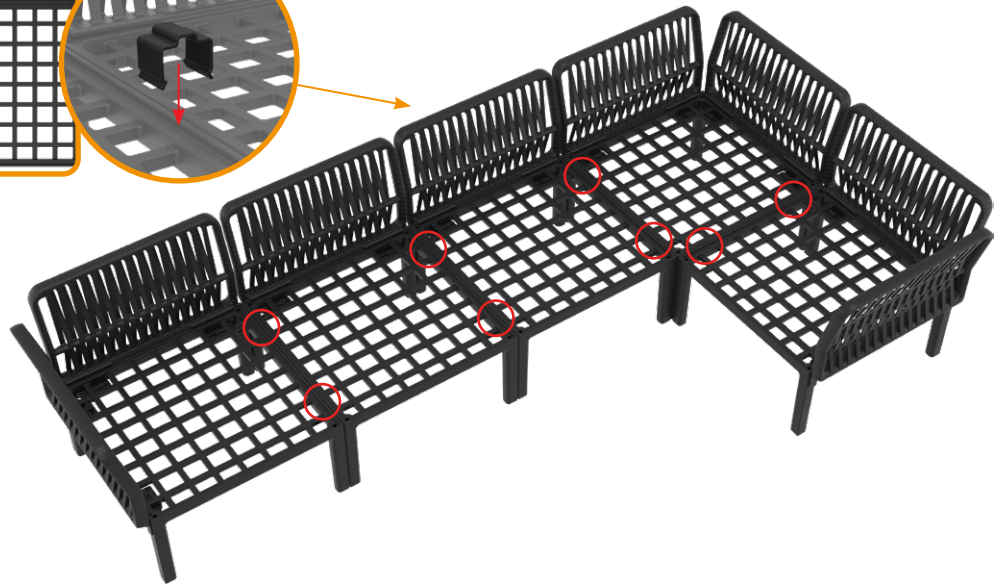

1

2

3

4

2X

www.siesta.com.tr

/SiestaFurniture

İŞILPLAST PLASTİK SANAYİ VE TİCARET A.Ş.
Ulus Mah. Çatalca Yolu Cad. No:597 Tepecik 34537
Büyüçekmece - İSTANBUL / TURKEY
Tel: +90 212 861 50 00
Fax: +90 212 861 00 24
export@siesta.com.tr